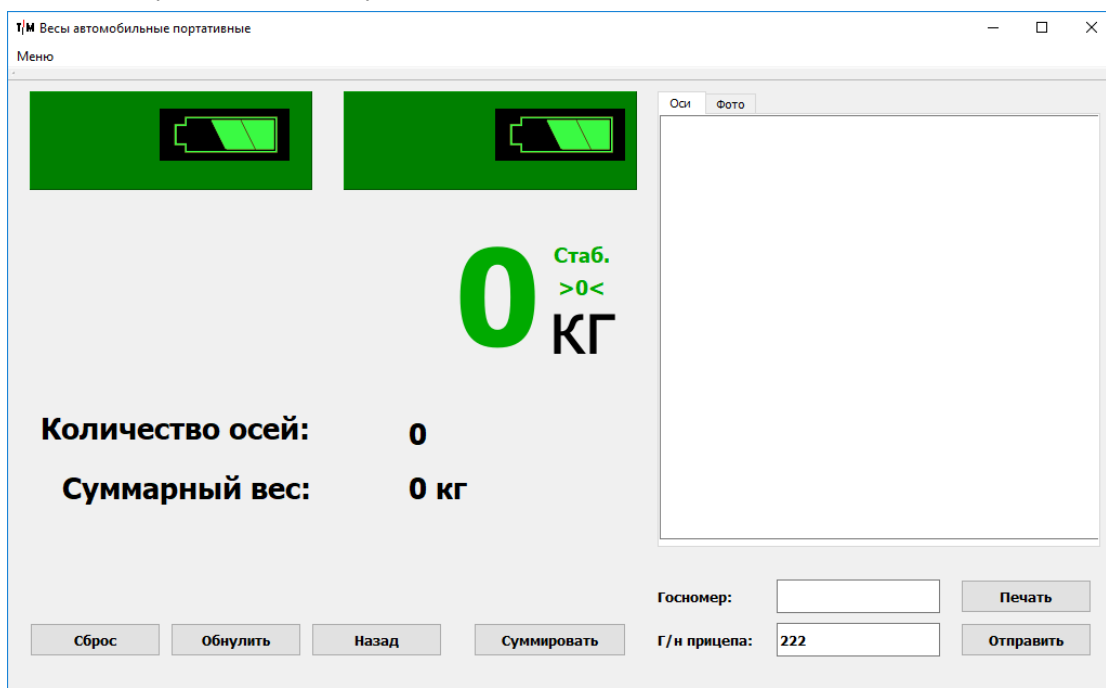

Модуль "Результаты взвешивания"

Программный комплекс "Askom"

Руководство Пользователя

1. Запуск программного модуля происходит автоматически при запуске сеанса работы и не требует дополнительных действий от пользователя. В случае сбоев в работе – сообщение о текущей проблеме будет отражено в статусе программы.
Для восстановления работы попробуйте перезапустить компьютер и/или обратиться к Администратору.
2. Для осуществления взвешивания запустите программу взаимодействия с весами (Platforms 3.0)

3. Произведите взвешивание АТ по всем осям (нажимая кнопку «Суммировать»), заполните данные по госномерам и нажмите кнопку «Отправить»

При этом должна отобразиться надпись «Данные переданы»

4. Результаты взвешиваний можно увидеть на центральном сервере через веб-интерфейс (<http://xxx.xxx.xxx.xxx:8080/>)