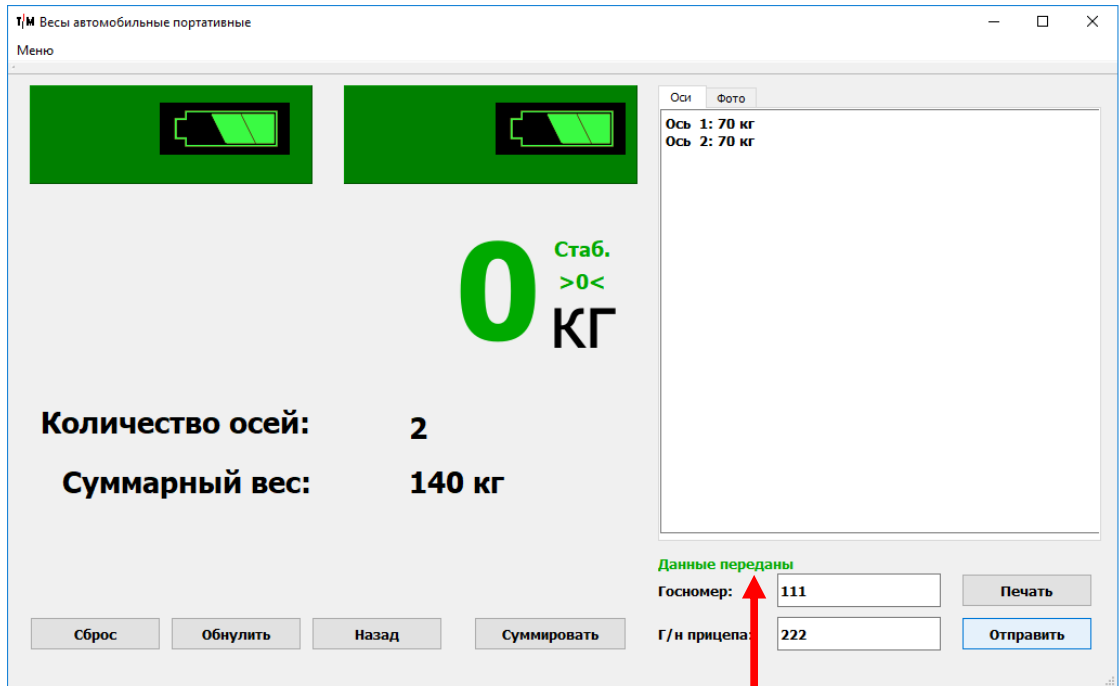

3. Произведите взвешивание АТ по всем осям (нажимая кнопку «Суммировать»), заполните данные по госномерам и нажмите кнопку «Отправить»

При этом должна отобразиться надпись «Данные переданы»

4. Результаты взвешиваний можно увидеть на центральном сервере через веб-интерфейс (<http://xxx.xxx.xxx.xxx:8080/>)